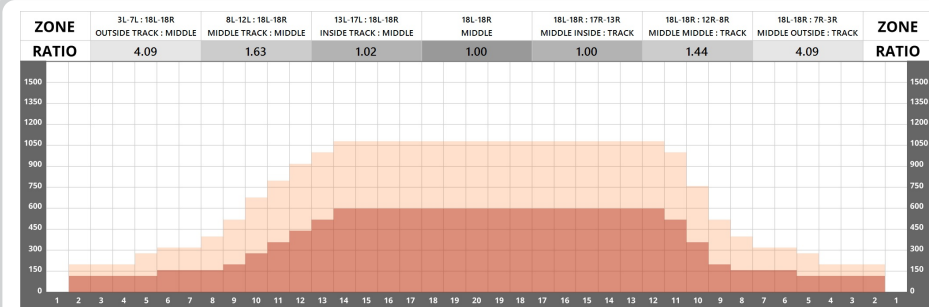

# 2008 EBT EBONITE ENGLISH OPEN

<b>DISTANCE:</b>	<b>40 FEET</b>	<b>VOLUME:</b>	<b>26.24 mL</b>
<b>RATIO:</b>	<b>4.09</b>	<b>FORWARD:</b>	<b>13.8 mL</b>
<b>DROP BRUSH:</b>	<b>40 FEET</b>	<b>REVERSE:</b>	<b>12.44 mL</b>
<b>TANKS:</b>	<b>Kegel</b>	<b>PUMP:</b>	<b>40µL</b>

## FORWARD LOADS DATA

#	START	STOP	LOADS	MICS	SPEED	BUFF	TANK	DISTANCE	T.OIL
1	2L	2R	3	40	10	3	A - Kegel	0 → 3	4,440
2	6L	6R	1	40	10	3	A - Kegel	3 → 4	1,160
3	9L	9R	1	40	10	3	A - Kegel	4 → 6	920
4	10L	10R	2	40	10	3	A - Kegel	6 → 8	1,680
5	11L	10R	2	40	14	3	A - Kegel	8 → 12	1,600
6	12L	11R	2	40	14	3	A - Kegel	12 → 16	1,440
7	13L	11R	2	40	14	3	A - Kegel	16 → 20	1,360
8	14L	12R	2	40	14	3	A - Kegel	20 → 24	1,200
9	2L	2R	0	40	18	3	A - Kegel	24 → 32	0
10	2L	2R	0	40	26	3	A - Kegel	32 → 40	0

## REVERSE LOADS DATA

#	START	STOP	LOADS	MICS	SPEED	BUFF	TANK	DISTANCE	T.OIL
1	2L	2R	0	40	26	3	A - Kegel	40 → 30	0
2	12L	11R	1	40	14	3	A - Kegel	30 → 28	720
3	11L	11R	1	40	14	3	A - Kegel	28 → 26	760
4	10L	10R	2	40	14	3	A - Kegel	26 → 22	1,680
5	9L	9R	2	40	14	3	A - Kegel	22 → 18	1,840
6	8L	8R	2	40	14	3	A - Kegel	18 → 14	2,000
7	5L	5R	2	40	14	3	A - Kegel	14 → 10	2,480
8	2L	2R	2	40	10	3	A - Kegel	10 → 8	2,960
9	2L	2R	0	40	10	3	A - Kegel	8 → 0	0